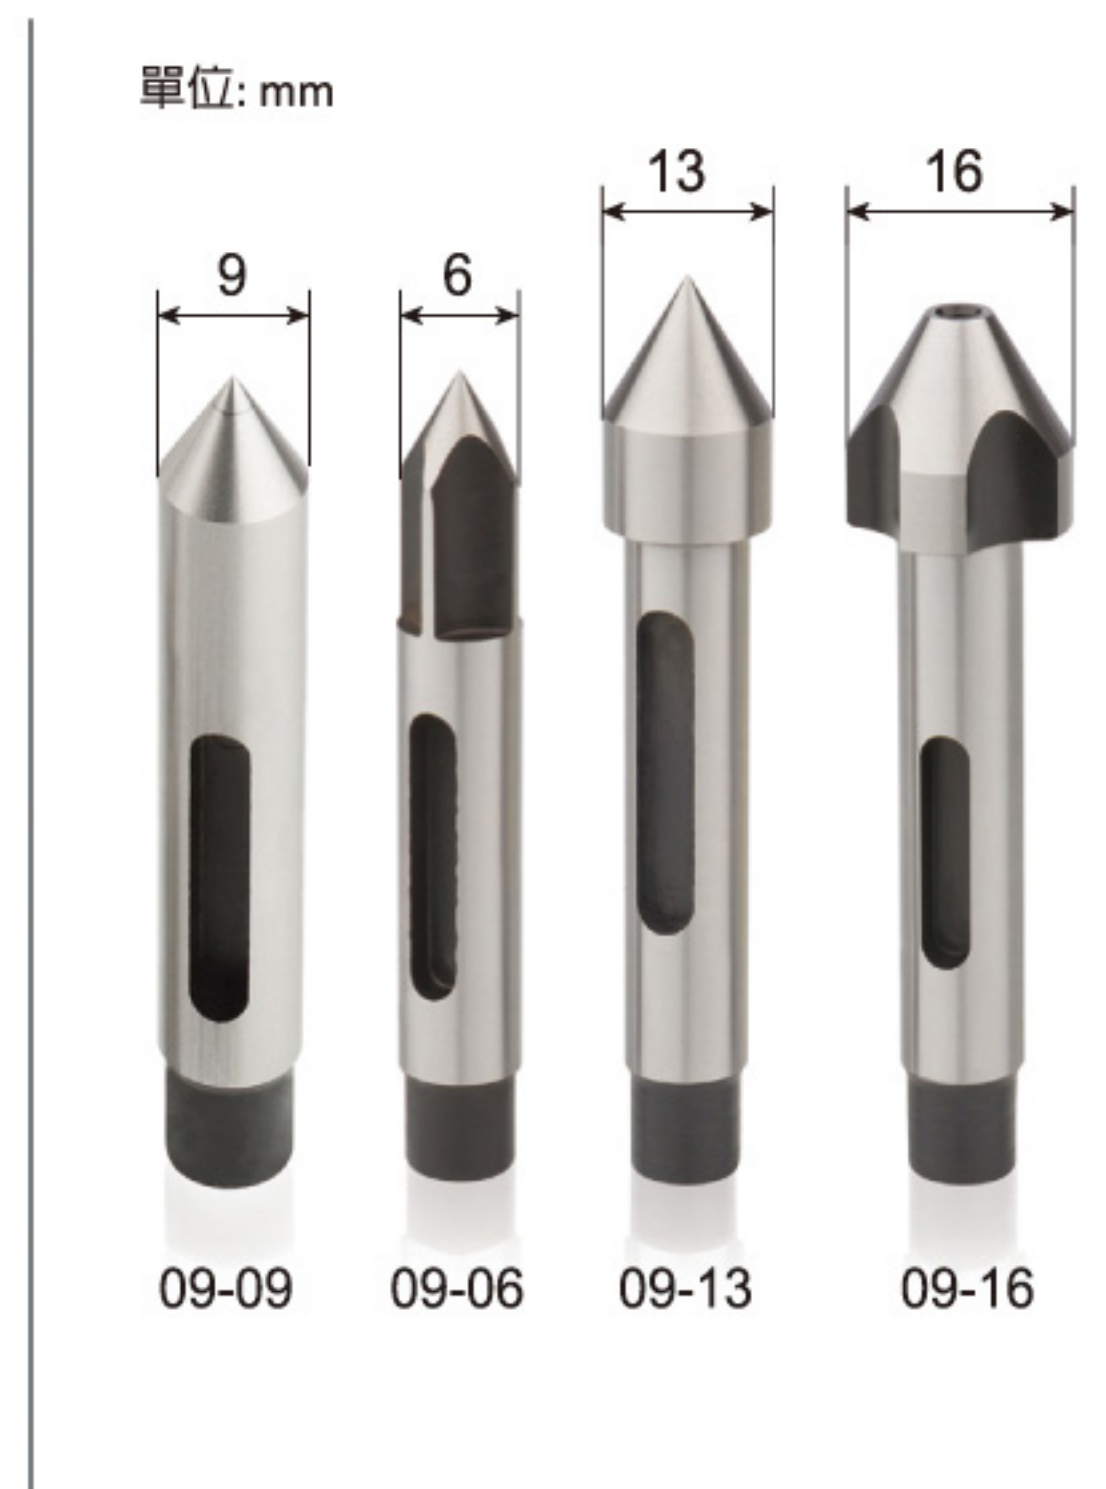

頂針子

48小子系列

內孔型頂針子

61中子系列

一字型頂針子

65大子系列

加長型頂針子

66系列-傳動齒

66系列-中心針

頂針專用油

套筒