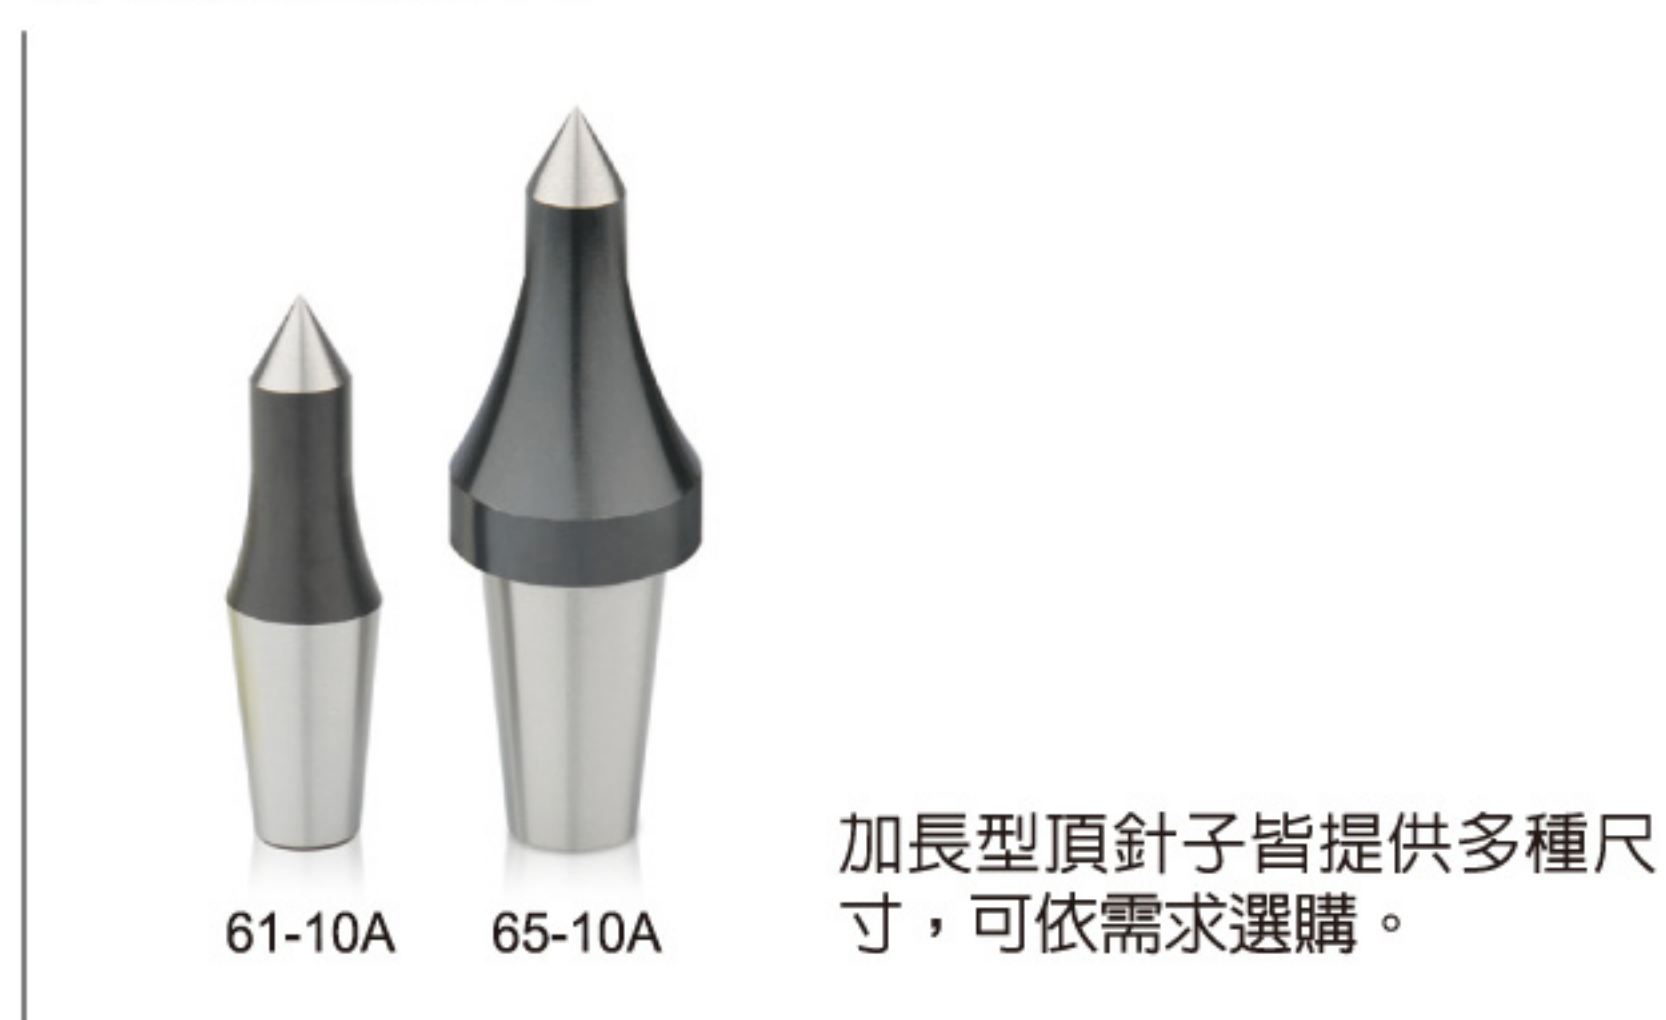

頂針子

48小子系列

內孔型頂針子

61中子系列

一字型頂針子

65大子系列

加長型頂針子

66系列-傳動齒

66系列-中心針

頂針專用油

套筒