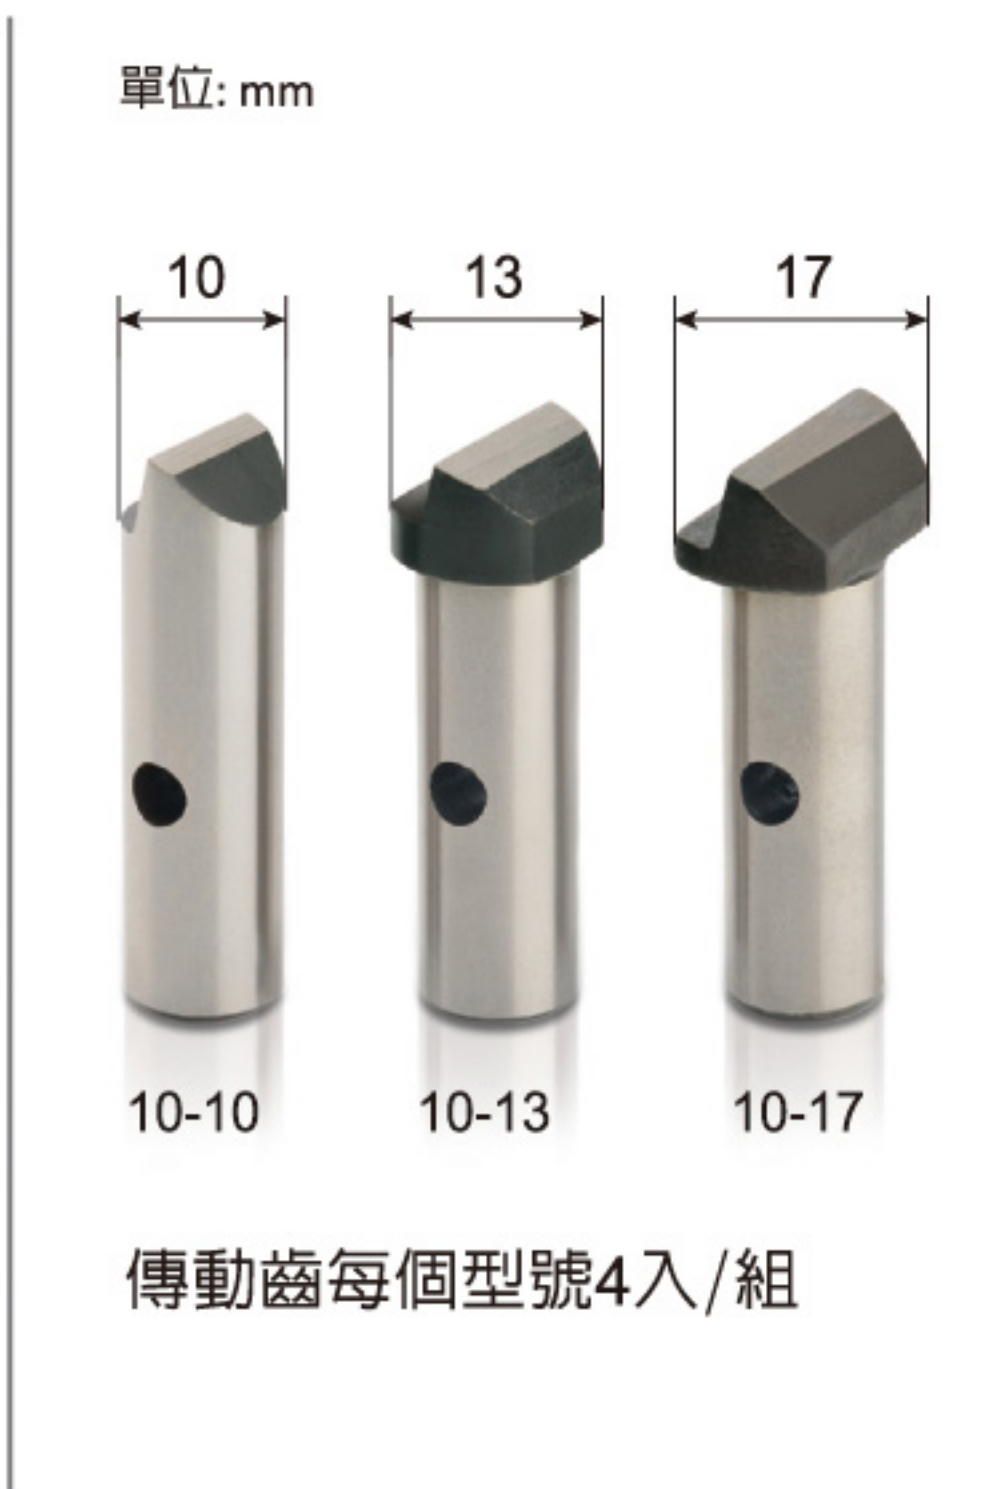

頂針子

48小子系列

內孔型頂針子

61中子系列

一字型頂針子

65大子系列

加長型頂針子

66系列-傳動齒

66系列-中心針

頂針專用油

套筒