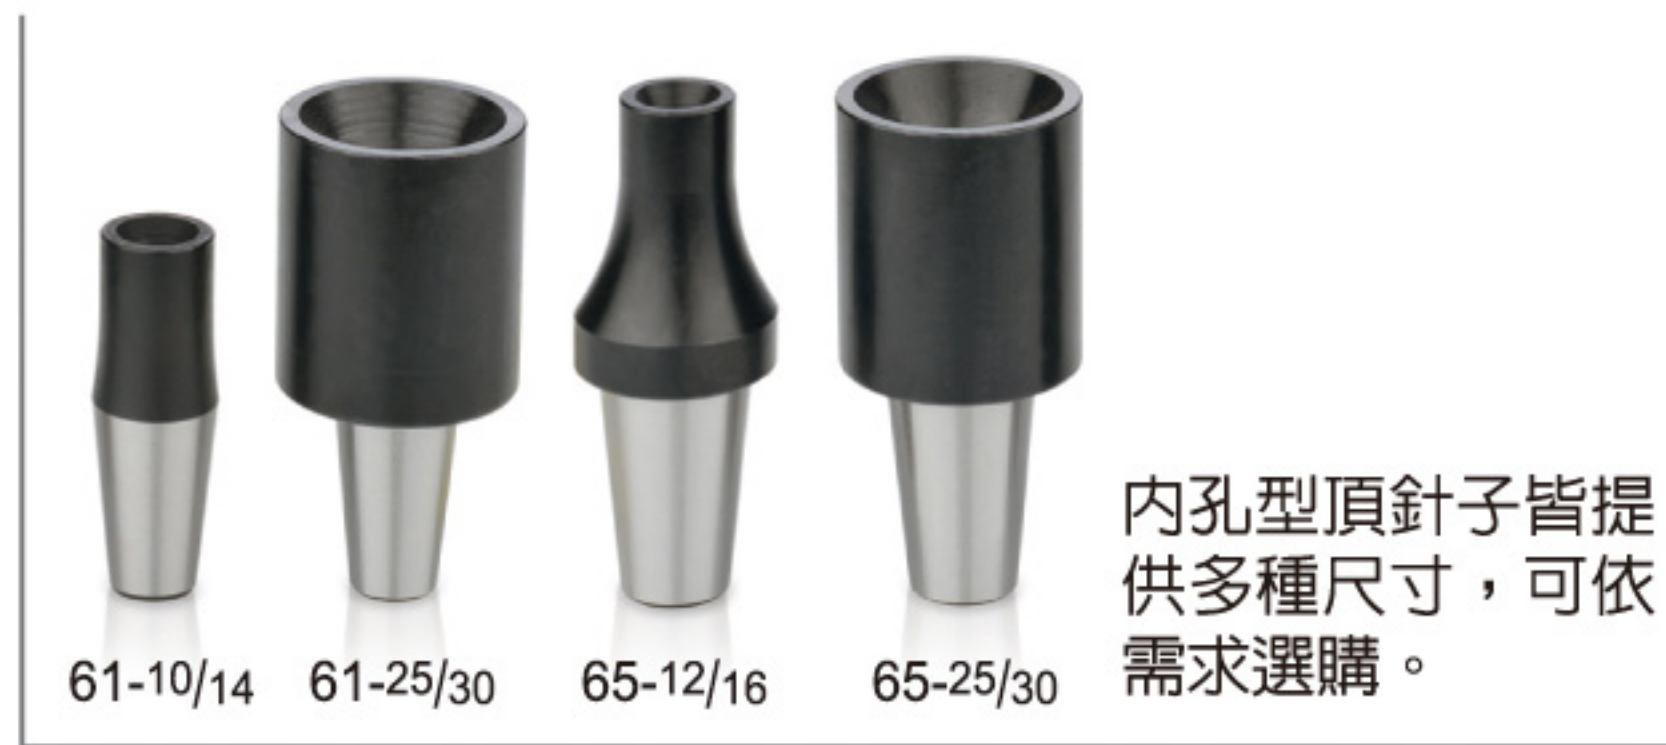

頂針子

48小子系列

內孔型頂針子

61中子系列

一字型頂針子

65大子系列

加長型頂針子

66系列-傳動齒

66系列-中心針

頂針專用油

套筒